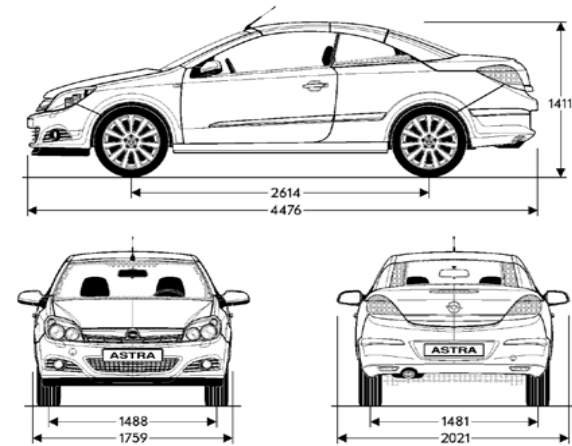

OPEL Astra TT

Wir leben Autos.

Specificații generale	
Dimensiuni caroserie	
	2-uși
Înălțime (mm)	1411
Lungime (mm)	4476
Amplasament (mm)	2614
Lățime (cu/fără oglinzi) (mm)	2021/1759
Ecartament (față/spate) (mm)	1488/1481
Rază de bracare în metri	
	2-uși
Bordură la bordură	10,56-10,85
Între ziduri	11,20-11,47
Dimensiuni portbagaj (ECIE/GM) în mm	
	2-uși
Lungime spațiu încărcare, ușa spate până la scaunele din față	805
Lățime (mm)	734
Înălțime compartiment marfă	655
Mase în kg	
	2-uși
Masă proprie incl. șofer (conform 70/156/EEC și specificații model de bază)	1495-1731
Greutate maximă admisă (GVW)	1845-1990
Sarcină utilă	230-372
Sarcină maximă admisibilă pe axa față	935-1070
Sarcină maximă admisibilă pe axa spate	955

Motorizări	Motorizări benzină					Motorizări diesel
	1.6 TWINPORT ECOTEC®	1.6 TURBO ECOTEC®	1.8 VVA ECOTEC®	1.8 VVA ECOTEC®	2.0 Turbo ECOTEC®	1.9 CDTI ECOTEC®
Combustibil	Benzină	Benzină	Benzină	Benzină	Benzină	Diesel
Transmisie	manuală cu 5 viteze	manuală cu 6 viteze	manuală cu 5 viteze	automată cu 4 viteze	manuală cu 6 viteze	manuală cu 6 viteze
Nr. cilindri	4	4	4	4	4	4
Alezaj în mm	79,0	79,0	80,5	80,5	86,0	82,0
Cursă în mm	81,5	81,5	88,2	88,2	86,0	90,4
Capacitate cilindrică (cm ³)	1598	1598	1796	1796	1998	1910
Putere maximă (kW/CP)	85 / 115	132 / 180	103 / 140	103 / 140	147 / 200	110 (150)
la rpm	6000	5500	6300	6300	5400	4000
Cuplu maxim (Nm)	155	230	175	175	262	320
la rpm	4000	1980 - 5500	3800	3800	4200	2000-2750
Consum combustibil (l/100 km) 1999/100/EU						Consum combustibil (l/100 km) 1999/100/EU
Urban	9,0	10,5	10,0	10,7	13,3	7,6
Extra urban	5,5	6,4	5,9	6,4	7,3	5,1
Combinat	6,8	7,9	7,4	8,0	9,5	6,0
Emisie CO ₂ (g/km)	163	190	177	191	228	159
Viteză maximă (km/h)	192	228	209	189	237	213
Accelerație 0-100 km/h (sec.)	13,3	9,2	11,4	12,7	8,9	10,2